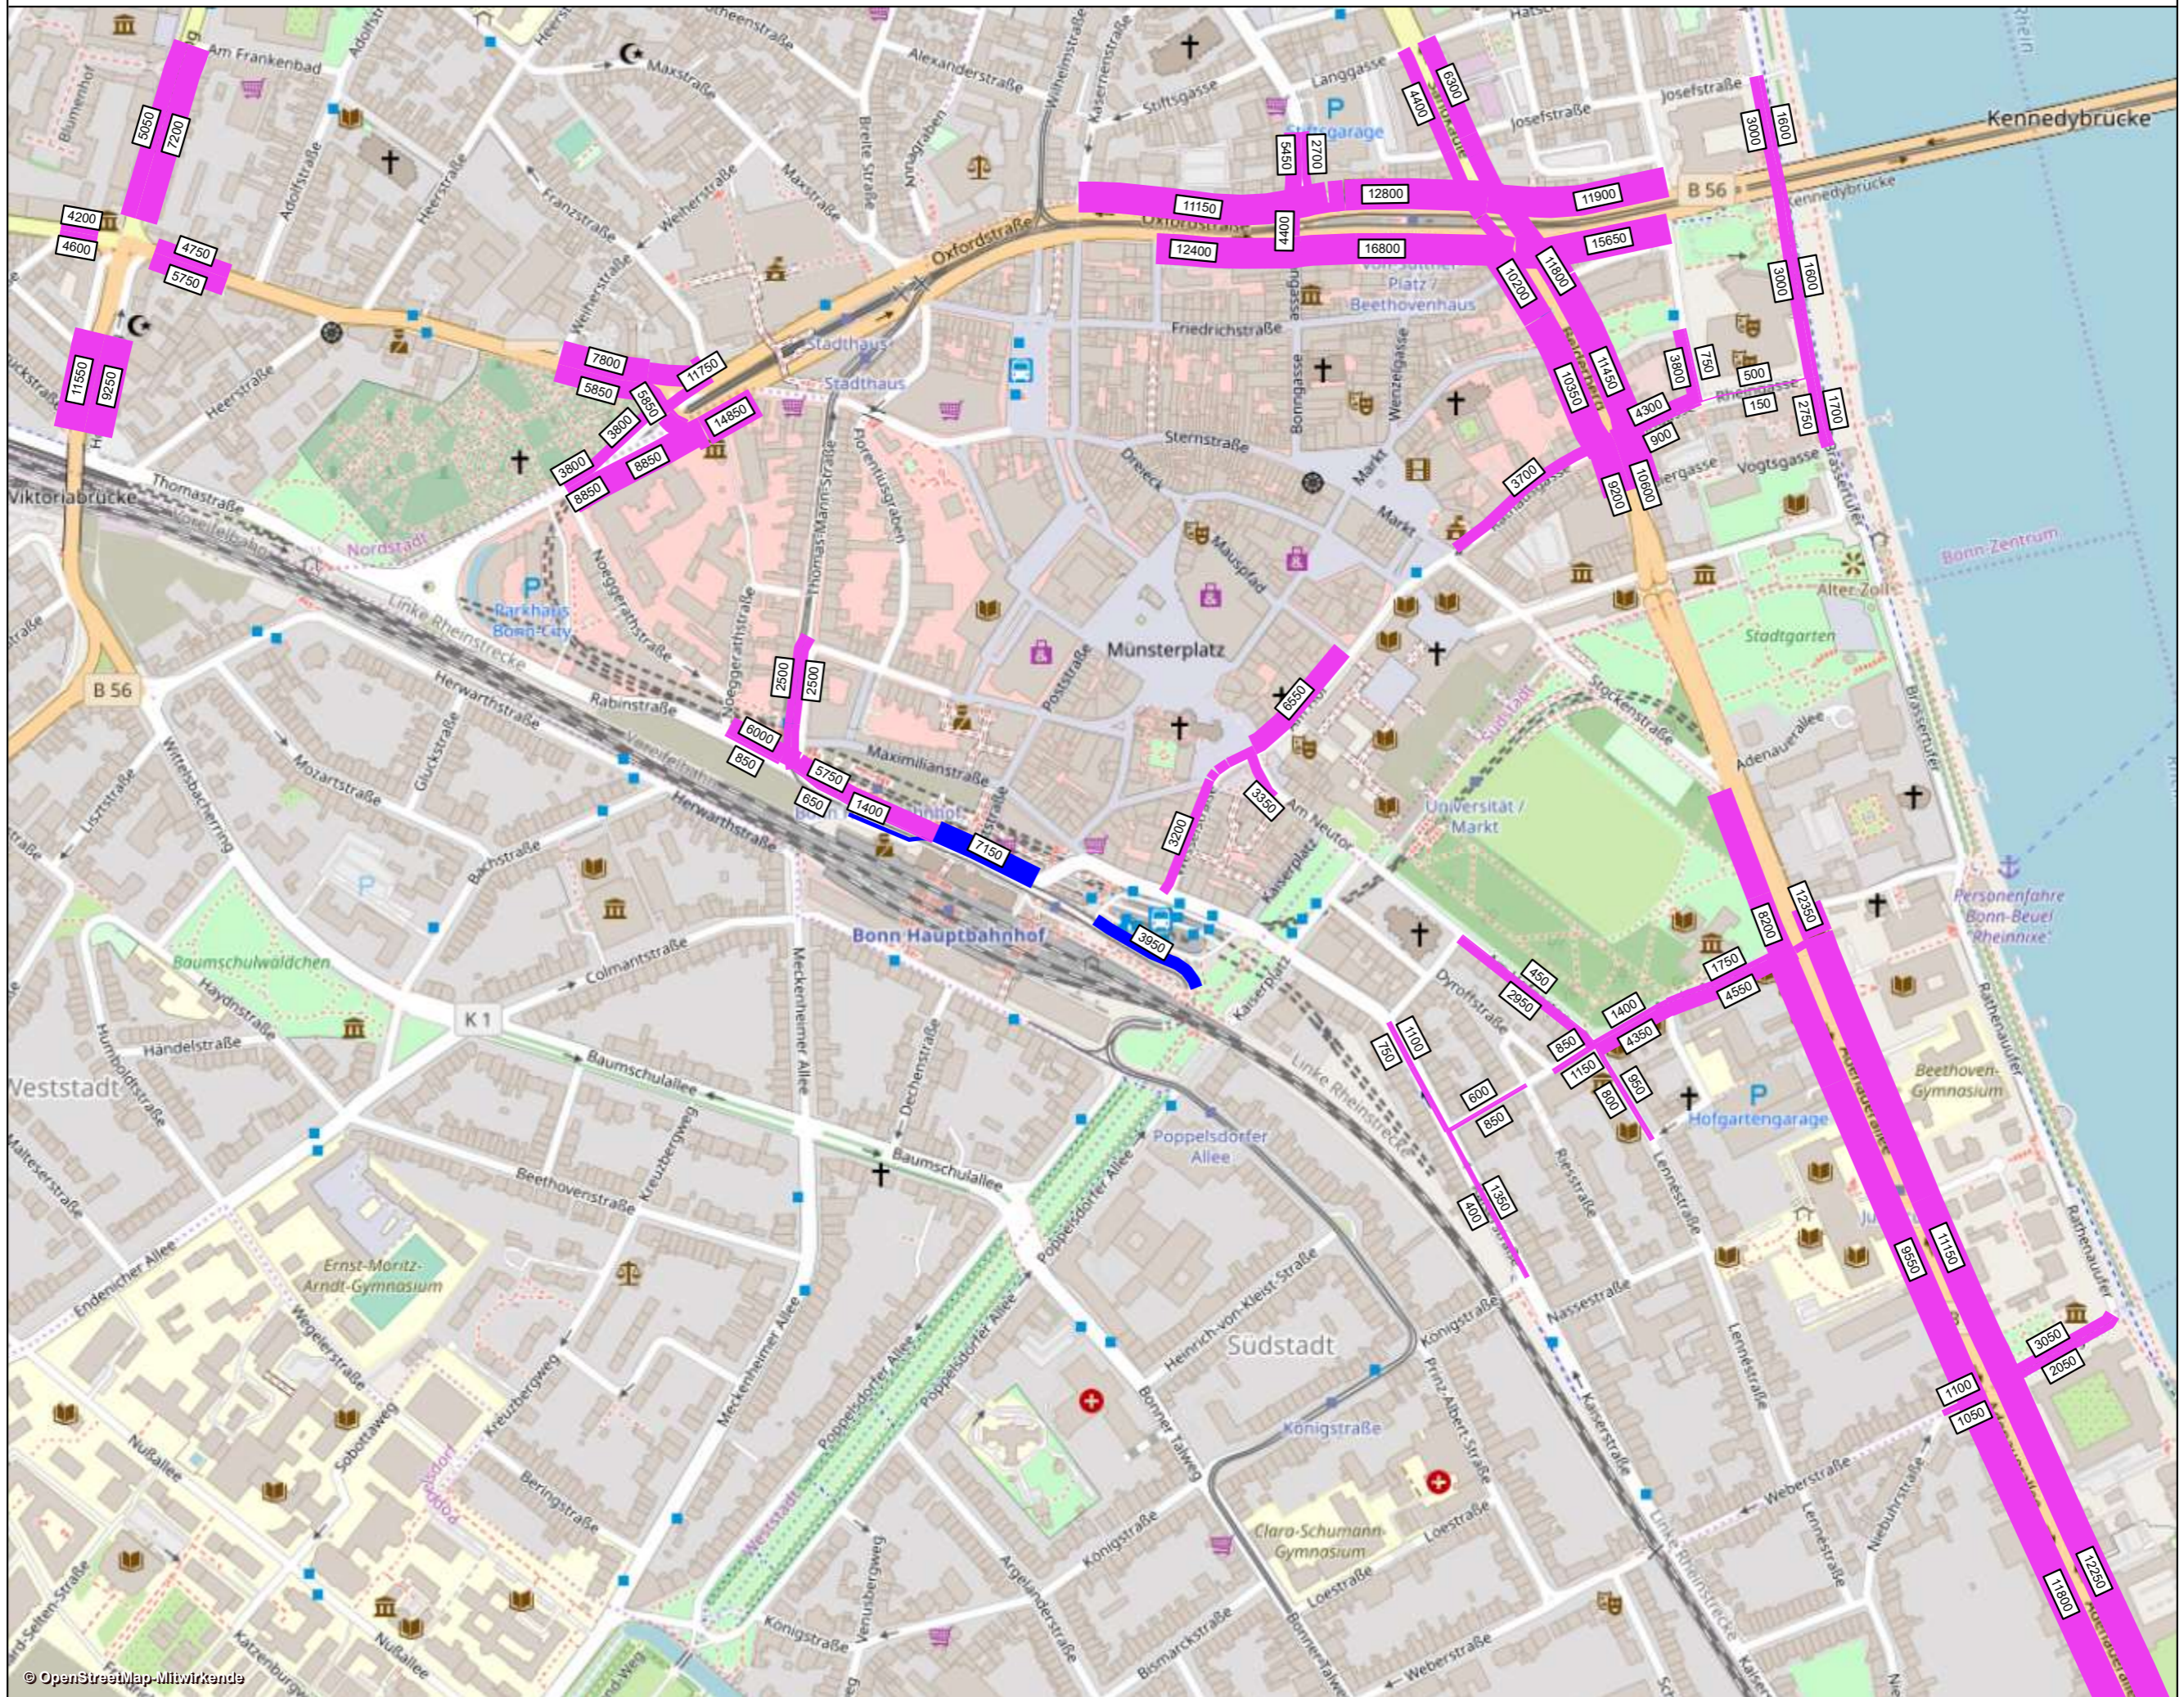

Netzfall Cityring: Zählungen Stadt Bonn Okt./Nov. 2018; Mai 2019

© OpenStreetMap-Mitwirkende